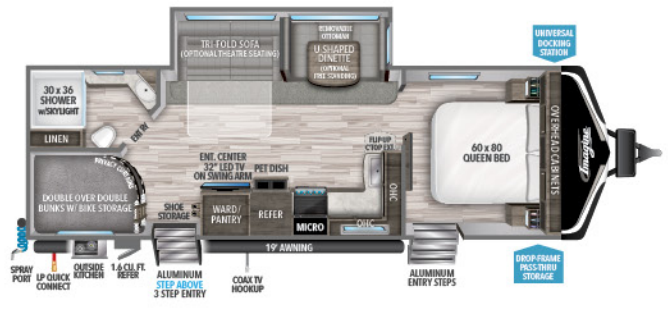

2800BH   UVW¹ **6,386**   HITCH¹ **604**   LENGTH² **32' 0"**   HEIGHT **11' 1"**   CAPACITY **52 82 45**