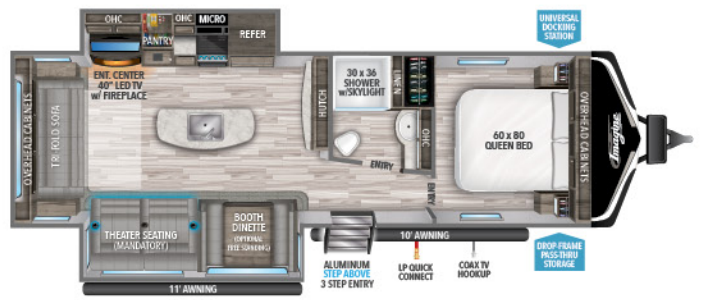

2970RL   UVW¹ **7,397**   HITCH¹ **751**   LENGTH² **34' 2"**   HEIGHT **11' 2"**   CAPACITY **52 90 45**