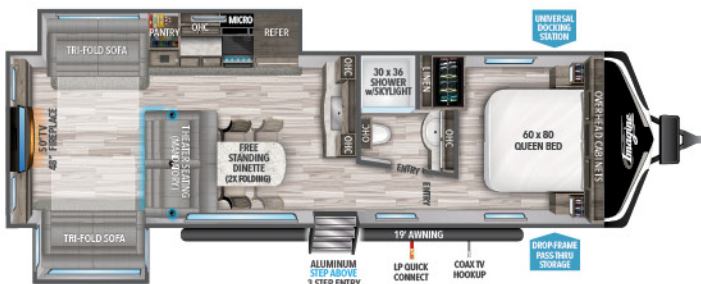

**2910BH**    UVW<sup>1</sup> **7,087**    HITCH<sup>1</sup> **720**    LENGTH<sup>2</sup> **33' 11"**    HEIGHT **11'**    CAPACITY **52 90 45**

**2970RL**    UVW<sup>1</sup> **7,397**    HITCH<sup>1</sup> **751**    LENGTH<sup>2</sup> **34' 2"**    HEIGHT **11' 2"**    CAPACITY **52 90 45**