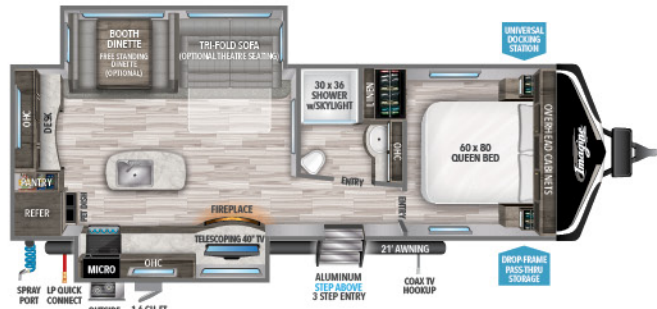

**2500RL**    UVW<sup>1</sup> **5,857**    HITCH<sup>1</sup> **581**    LENGTH<sup>2</sup> **29' 9"**    HEIGHT **11' 0"**    CAPACITY **52 90 45**

**2600RB**    UVW<sup>1</sup> **5,795**    HITCH<sup>1</sup> **594**    LENGTH<sup>2</sup> **29' 8"**    HEIGHT **11' 1"**    CAPACITY **52 82 45**