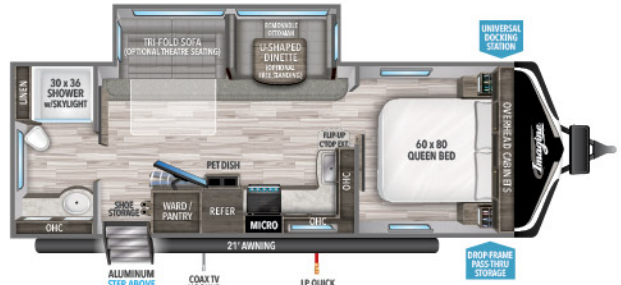

**2500RL**    UVW<sup>1</sup> **5,857**    HITCH<sup>1</sup> **581**    LENGTH<sup>2</sup> **29' 9"**    HEIGHT **11' 0"**    CAPACITY **52 90 45**

**2600RB**    UVW<sup>1</sup> **5,795**    HITCH<sup>1</sup> **594**    LENGTH<sup>2</sup> **29' 8"**    HEIGHT **11' 1"**    CAPACITY **52 82 45**