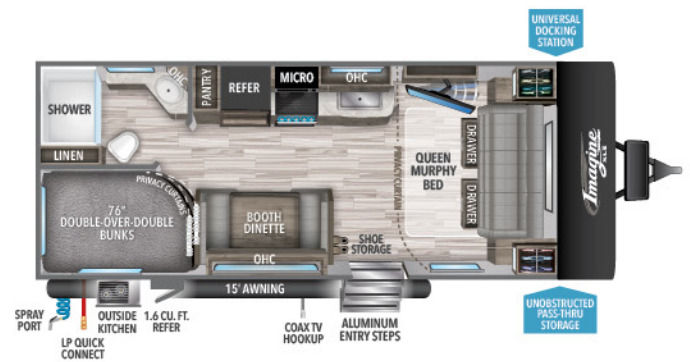

**21BHE**    UVW'<sup>1</sup> **4,698**    HITCH'<sup>1</sup> **456**    LENGTH'<sup>1</sup> **24' 11"**    HEIGHT **10' 10"**    CAPACITY **43 45 37**

**22MLE**    UVW'<sup>1</sup> **5,176**    HITCH'<sup>1</sup> **490**    LENGTH'<sup>1</sup> **26' 1"**    HEIGHT **10' 10"**    CAPACITY **43 45 37**