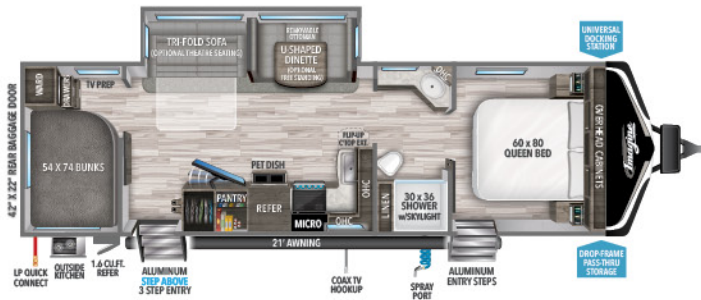

2910BH   UVW¹ **7,087**   HITCH¹ **720**   LENGTH² **33' 11"**   HEIGHT **11'**   CAPACITY **52 90 45**