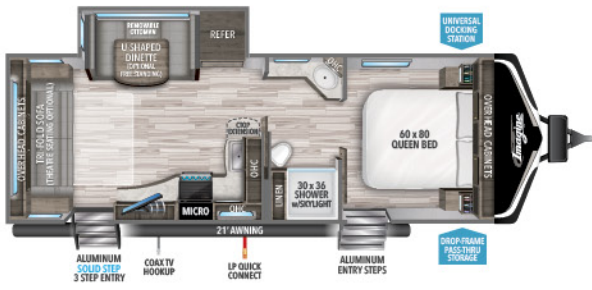

**2500RL**    UVW<sup>1</sup> **5,857**    HITCH<sup>1</sup> **581**    LENGTH<sup>2</sup> **29' 9"**    HEIGHT **11' 0"**    CAPACITY **52 90 45**

**2600RB**    UVW<sup>1</sup> **5,795**    HITCH<sup>1</sup> **594**    LENGTH<sup>2</sup> **29' 8"**    HEIGHT **11' 1"**    CAPACITY **52 82 45**